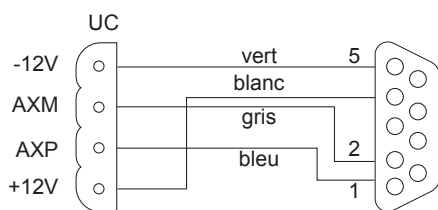

> RACCORDEMENTS

Cablage patch 19"
↓
(vue arrière)

> DIMENSIONS

- Unité centrale : 19" 2U
- Option audio : 19" 2U
- Pupitre audio :
L 119 mm x P 75 mm x H 184 mm
Gris Ral 7032 satiné
Fixation 2 DZEUS
- Ecran tactile à poser ou à encastrer :
10,4" couleur ou monochrome
- Clavier : 8, 16 ou 32 boutons à encastrer.

AU521002 > Gestion centralisée programmable - Tour de contrôle

> **CABLAGE ET RACCORDEMENTS OPTION AUDIO**

← Cablage pupitre (vue arrière)

Sub D 9PTS Mâle châssis
"AUDIO"

Sub D 9PTS Femelle sur châssis
"DATA"
* sauf Mulhouse

↓ Cablage HP repère blanc/blanc

Cable aux repères blanc bleu/blanc bleu ↓

↓ Cable data

Cables audio sur patch 19" ↓