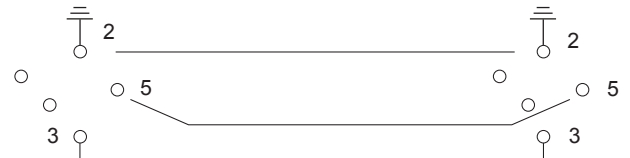

Cable aux repères blanc bleu/blanc bleu ↓