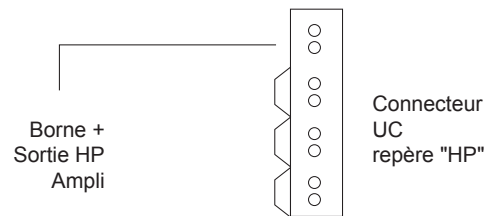

> RACCORDEMENTS

Cablage patch 19"
↓
(vue arrière)

> DIMENSIONS

- Unité centrale : 19" 2U
- Option audio : 19" 2U
- Pupitre audio :
L 119 mm x P 75 mm x H 184 mm
Gris Ral 7032 satiné
Fixation 2 DZEUS
- Ecran tactile à poser ou à encastrer :
10,4" couleur ou monochrome
- Clavier : 8, 16 ou 32 boutons à encastrer.

AU521002 > Gestion centralisée programmable - Tour de contrôle

> **CABLAGE ET RACCORDEMENTS OPTION AUDIO**

← Cablage pupitre (vue arrière)

Sub D 9PTS Mâle châssis
"AUDIO"

Sub D 9PTS Femelle sur châssis
"DATA"
* sauf Mulhouse

↓ Cablage HP repère blanc/blanc

Cable aux repères blanc bleu/blanc bleu ↓

↓ Cable data

Cables audio sur patch 19" ↓