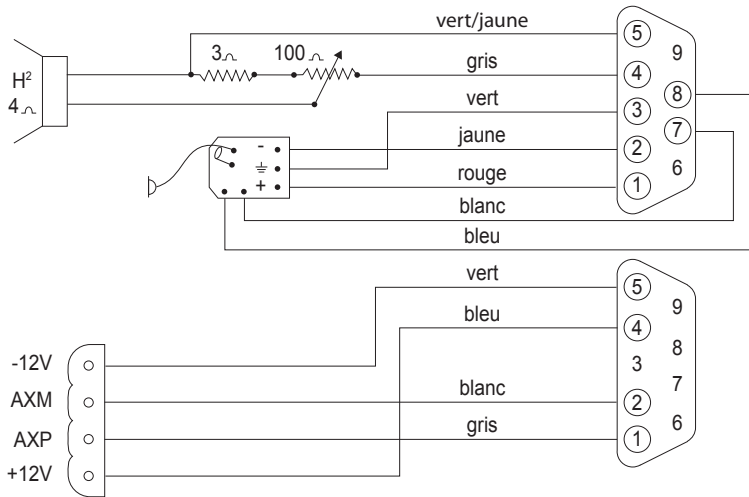

> RACCORDEMENTS

Cablage patch 19"
↓
(vue arrière)

> DIMENSIONS

- Unité centrale : 19" 2U
- Option audio : 19" 2U
- Pupitre audio :
L 119 mm x P 75 mm x H 184 mm
Gris Ral 7032 satiné
Fixation 2 DZEUS
- Ecran tactile à poser ou à encastrer :
10,4" couleur ou monochrome
- Clavier : 8, 16 ou 32 boutons à encastrer.

AU521002 > Gestion centralisée programmable - Tour de contrôle

> **CABLAGE ET RACCORDEMENTS OPTION AUDIO**

← Cablage pupitre (vue arrière)

Sub D 9PTS Mâle châssis
"AUDIO"

Sub D 9PTS Femelle sur châssis
"DATA"
* sauf Mulhouse