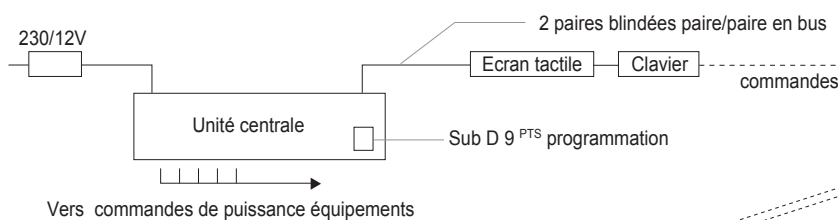

> RACCORDEMENTS