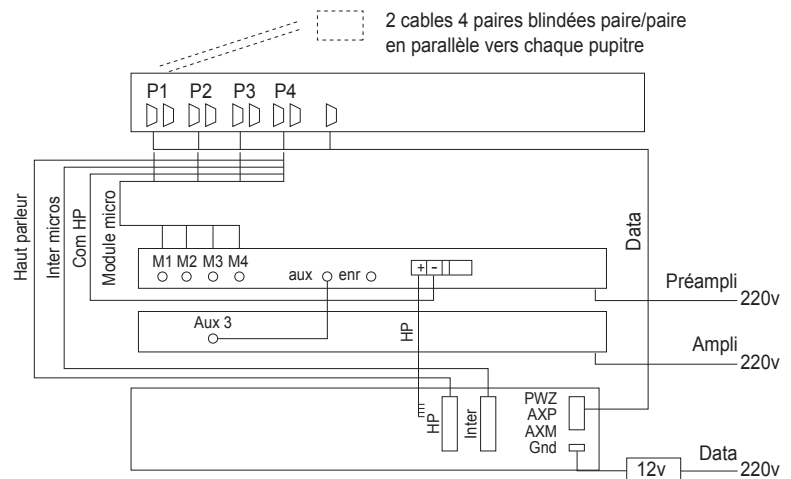

> FONCTIONNEMENT

L'unité centrale, 19" entièrement programmable, coeur du système, sera commandée par écran tactile et/ou par clavier. Elle prendra en charge l'ensemble des commutations nécessaires au bon fonctionnement de l'ensemble. L'option audio, d'une puissance de 50 watts RMS permettra toute configuration des postes d'appel pour un fonctionnement en alternat, en half duplex ou full duplex suivant les sites, ainsi que l'enregistrement des conversations si adjonction d'un enregistreur.

> CABLAGE

Entre l'unité centrale et les commandes (écrans ou clavier), 2 paires blindées paire/paire longueur max 2000 mètres.
Entre l'unité centrale et les postes audio, 2 cables 4 paires blindées paire/paire longueur max 100 mètres.

> RACCORDEMENTS

Cablage patch 19"
↓
(vue arrière)

> DIMENSIONS

- Unité centrale : 19" 2U
- Option audio : 19" 2U
- Pupitre audio :
L 119 mm x P 75 mm x H 184 mm
Gris Ral 7032 satiné
Fixation 2 DZEUS
- Ecran tactile à poser ou à encastrer :
10,4" couleur ou monochrome
- Clavier : 8, 16 ou 32 boutons à encastrer.

AU521002 > Gestion centralisée programmable - Tour de contrôle

> **CABLAGE ET RACCORDEMENTS OPTION AUDIO**

← Cablage pupitre (vue arrière)

Sub D 9PTS Mâle châssis
"AUDIO"

Sub D 9PTS Femelle sur châssis
"DATA"
* sauf Mulhouse